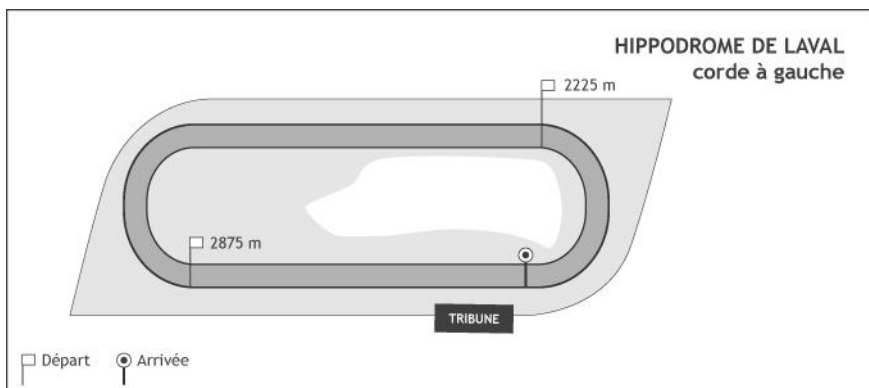

CCN - Horserail France

Le spécialiste de la clôture chevaux

Bandes & fil enrobé Horserail® - Poteaux PVC - Poteaux & lisses acier - Clôtures bois

Clôtures électriques - Grillage spécial cheval - Barrières bois & acier

Tél. 02 43 88 83 71 - Mob. 06 20 74 43 86

contact@clotures-chevaux.fr

www.horserail.fr / www.clotures-chevaux.fr

Zone artisanale - 53210 Louvigné

Livraisons partout en France et pays limitrophes

Clôtures Concept Négocier

► **DURTAL 14 juil. 24. Attelé (H) - 12.500€ - 2150m - Cde à d. - 12 pts**

1. Lombardo de Lou.....2150 1'22"3
2. Lucky des Landes.....2150 1'22"5
3. **LOVE'S SECRET**.....2150 1'22"5

► **LISIEUX 22 juin 24. Attelé (F) - 12.000€ - 2725m - Cde à d. - 14 pts**

1. Lemon Fleury.....●● 2725 1'15"6
2. Ledétroit Chenou.....2725 1'17"1
3. **LOVE'S SECRET**.....2725 1'18"5

(J-Ph. Dubois 6/1)
Après avoir trotté dans la seconde partie du peloton, a négocié le dernier tournant en quatrième ou cinquième position et s'est assuré nettement la troisième place.

► **LARRY DU DOUBS ●● 2850**

14j 7a1a4aDa

Jockey : B. Rochard

Entraîneur : T. Borderie

► **CAEN 21 sept. 24. Attelé (E) - 21.000€ - 2450m - Cde à d. - 13 pts**

1. Look d'Hermès.....2450 1'15"4
2. Leader du Mouchel...●● 2450 1'15"9
3. Lathos de Vivoin.....2450 1'16"0
7. **LARRY DU DOUBS**...●● 2450 1'16"4

(Y. Lebourgeois 4.8/1)
Venu au commandement dans le premier tournant, a mené à un rythme peu soutenu, puis n'a pu soutenir la comparaison dans la phase finale et a marqué le pas.

► **LAVAL 25 août 24. Attelé (G) - 14.000€ - 2850m - Cde à g. - 14 pts**

1. **LARRY DU DOUBS**.....2850 1'18"3
2. Le Rib.....2850 1'18"4
3. Liego du Noyer.....2850 1'18"4

Installé en tête au bout du premier passage en face, a fait illusion pour le succès mais n'a pu résister à Ludo Paroy près du but ; a hérité de la première place après enquête.